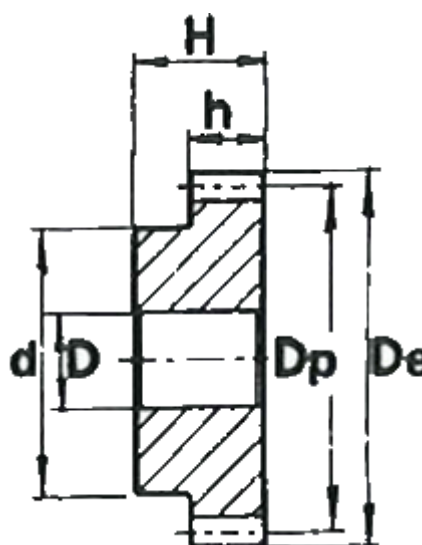

Varenummer: 616501010075
Beskrivelse: Cylindrisk tandhjul med nav
75 tdr. Modul 1

Mål

Antal tænder = 75
d = 50
D = 12
De = 77
Deling (Pitch) = 3.1416
Dp = 75
H = 25
h = 15

Modul = 1